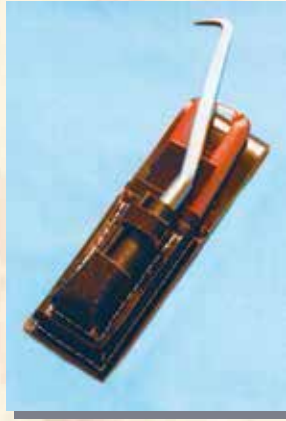

HAMADA Construction Work Tools

はまだや式 手ハッカーケース
カッターケース

本牛革使用!

No.	品名	全長(L)×幅(W)×深さ(D)mm	重量(g)	色	No.	品名	全長(L)×幅(W)×深さ(D)mm	重量(g)	色
1	2本差ケース	220 × 60 × 125	120	黒・赤・茶	10	チョーク付ケース(左)	220 × 105 × 125	270	黒
2	2本差ケース(大)	220 × 70 × 125	150	黒	11	チョーク付ケース(右)	220 × 105 × 125	270	黒
3	斜めケース(左)	220 × 60 × 120	130	黒	12	Wケース	220 × 135 × 120	200	黒
4	斜めケース(右)	220 × 60 × 120	130	黒	13	逆2本差ケース(左)	315 × 110 × 170	150	黒
5	環付ケース	220 × 60 × 125	160	黒	14	逆2本差ケース(右)	315 × 110 × 170	150	黒
6	D環付ケース	220 × 60 × 125	170	黒	15	バック(Wケース入り)型ケース	205 × 210 × 160	320	黒
7	2段ケース	250 × 80 × 140	220	黒	16	ミゼットケース	230 × 75 × 110	100	黒
8	3本差ケース	210 × 90 × 120	150	黒・茶	17	押型ミゼットケース	225 × 80 × 135	100	黒・赤
9	逆1本差ケース	280 × 70 × 210	150	黒	※ 赤色と茶色に関しては特注品につき、在庫がない場合が有りますので予め御了承下さい。				