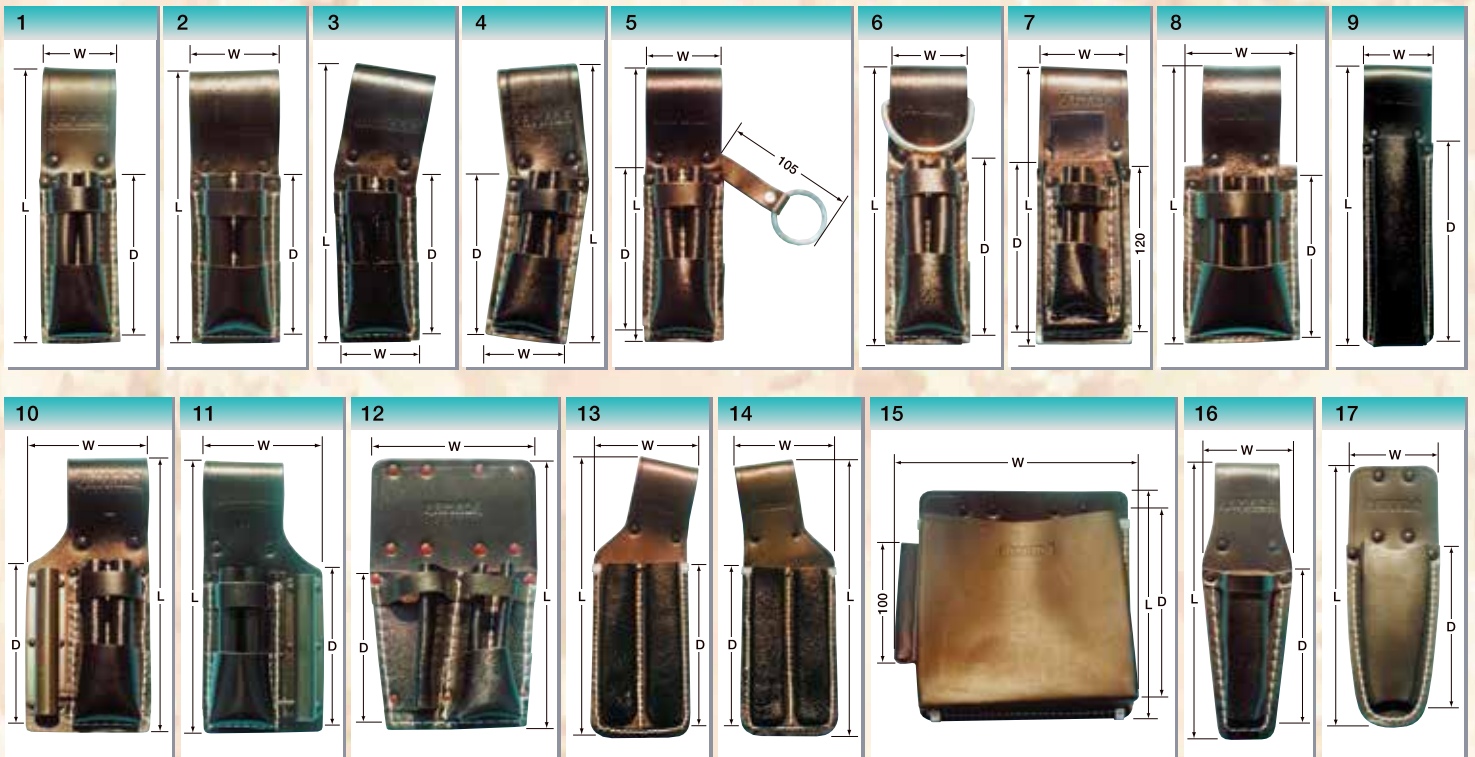

HAMADA Construction Work Tools

はまだや式 手ハッカーケース
カッターケース

本牛革使用!

No.	品名	全長(L)×幅(W)×深さ(D)mm	重量(g)	色	No.	品名	全長(L)×幅(W)×深さ(D)mm	重量(g)	色
1	2本差ケース	220 × 60 × 125	120	黒・赤・茶	10	チョーク付ケース(左)	220 × 105 × 125	270	黒
2	2本差ケース(大)	220 × 70 × 125	150	黒	11	チョーク付ケース(右)	220 × 105 × 125	270	黒
3	斜めケース(左)	220 × 60 × 120	130	黒	12	Wケース	220 × 135 × 120	200	黒
4	斜めケース(右)	220 × 60 × 120	130	黒	13	逆2本差ケース(左)	315 × 110 × 170	150	黒
5	環付ケース	220 × 60 × 125	160	黒	14	逆2本差ケース(右)	315 × 110 × 170	150	黒
6	D環付ケース	220 × 60 × 125	170	黒	15	バック(Wケース入り)型ケース	205 × 210 × 160	320	黒
7	2段ケース	250 × 80 × 140	220	黒	16	ミゼットケース	230 × 75 × 110	100	黒
8	3本差ケース	210 × 90 × 120	150	黒・茶	17	押型ミゼットケース	225 × 80 × 135	100	黒・赤
9	逆1本差ケース	280 × 70 × 210	150	黒	※ 赤色と茶色に関しては特注品につき、在庫がない場合が有りますので予め御了承下さい。				